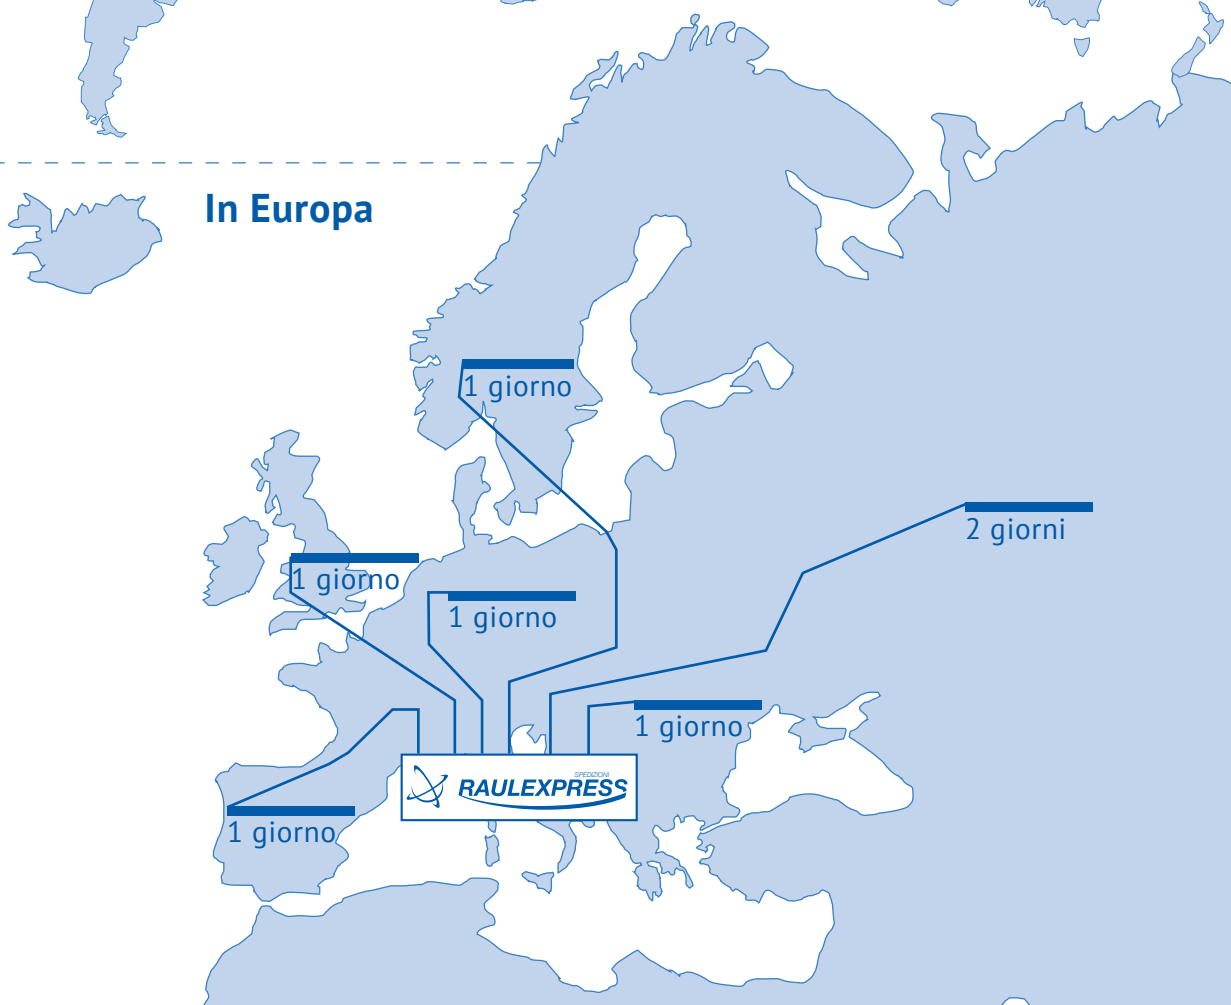

Con costanza e dedizione, curiamo i trasporti per numerose aziende che si rivolgono al mercato nazionale ed internazionale con la sicurezza e la tranquillità di avere un partner commerciale e operativo come Raulexpress.

I NOSTRI SERVIZI

ESPRESSO AEREO

La formula door to door, garantisce il ritiro della merce direttamente presso il domicilio del cliente e il recapito in Europa e nel resto del mondo in 24/36 ore.

 24/36 ore

SERVIZIO STRADALE INTERNAZIONALE

Il servizio stradale di RaulExpress è la soluzione ideale per trasportare merce via gomma in tutta Europa, senza limiti di peso e con partenze giornaliere.

 48/72 ore

ESPRESSO NAZIONALE

IMPORT

Il servizio import garantisce il ritiro della merce da tutto il mondo e la consegna a domicilio del cliente.

TEMPI DI CONSEGNA

Nel mondo

In Europa

RAULEXPRESS SRL

Via Liguria, 51
37060 Lugagnano di Sona - VR
T+. 045 6090161 - F+ 045 6090234
P.IVA 030 979 10 230
info@raulexpress.com
www.raulexpress.com