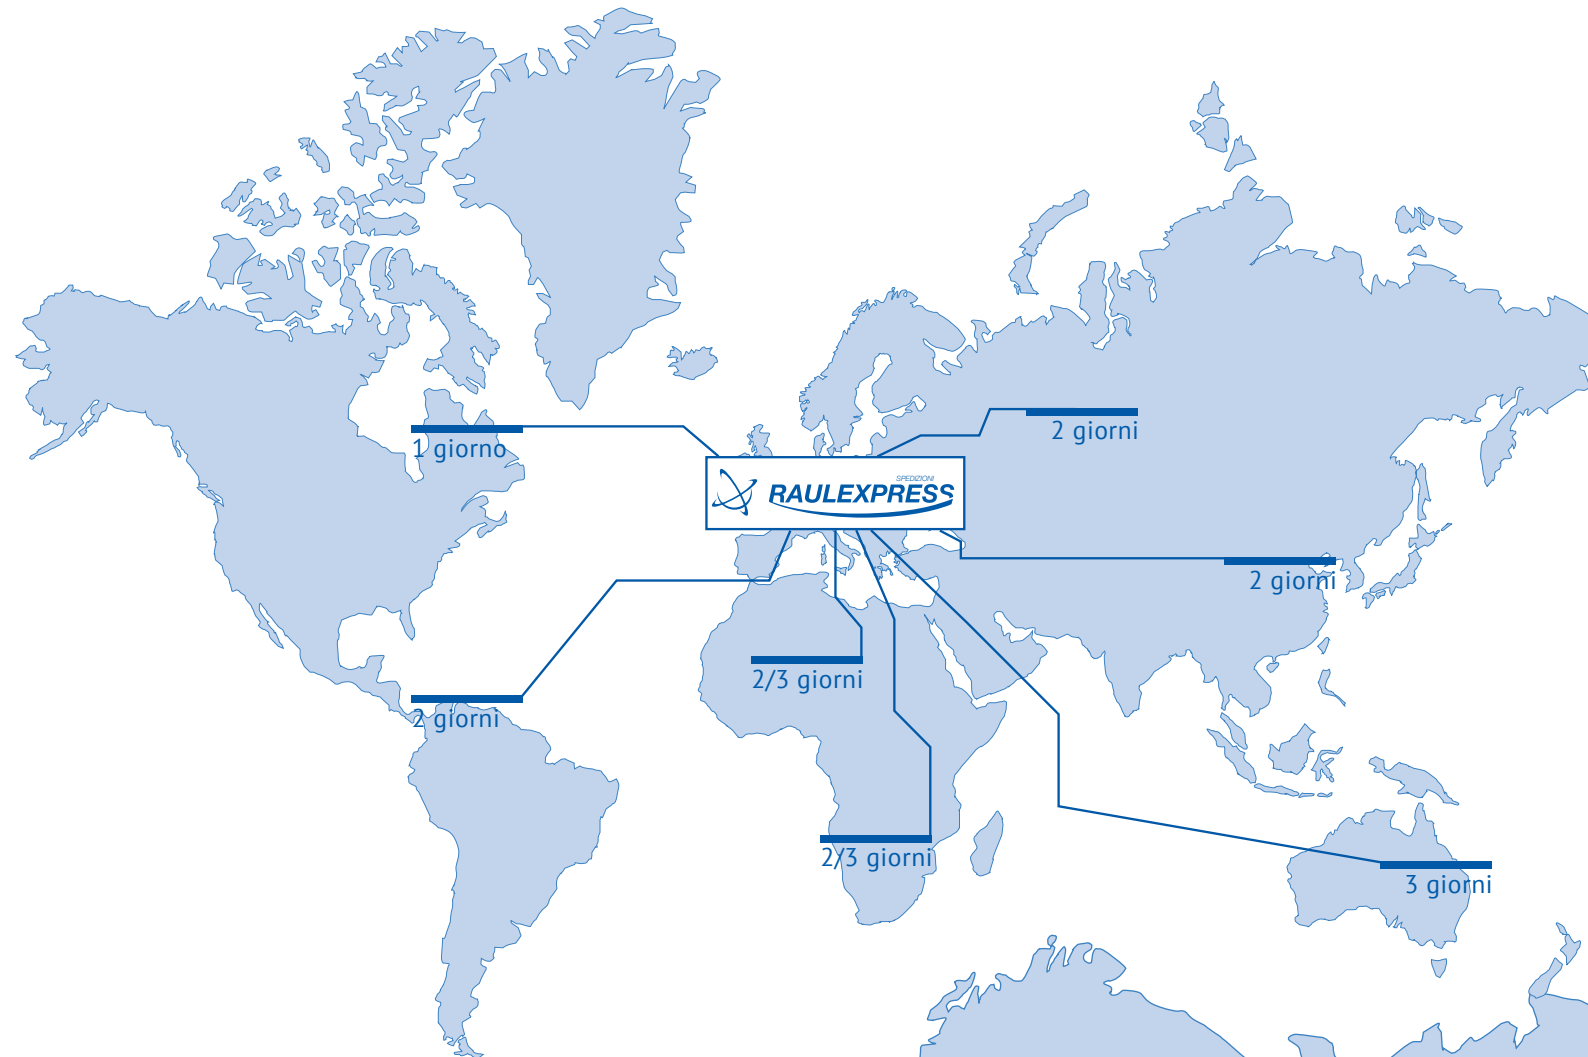

Con costanza e dedizione, curiamo i trasporti per numerose aziende che si rivolgono al mercato nazionale ed internazionale con la sicurezza e la tranquillità di avere un partner commerciale e operativo come Raulexpress.

I NOSTRI SERVIZI

ESPRESSO AEREO

La formula door to door, garantisce il ritiro della merce direttamente presso il domicilio del cliente e il recapito in Europa e nel resto del mondo in 24/36 ore.

 24/36 ore

SERVIZIO STRADALE INTERNAZIONALE

Il servizio stradale di RaulExpress è la soluzione ideale per trasportare merce via gomma in tutta Europa, senza limiti di peso e con partenze giornaliere.

 48/72 ore

ESPRESSO NAZIONALE

IMPORT

Il servizio import garantisce il ritiro della merce da tutto il mondo e la consegna a domicilio del cliente.

TEMPI DI CONSEGNA

Nel mondo

In Europa

RAULEXPRESS SRL

Via Liguria, 51
37060 Lugagnano di Sona - VR
T+. 045 6090161 - F+ 045 6090234
P.IVA 030 979 10 230
info@raulexpress.com
www.raulexpress.com